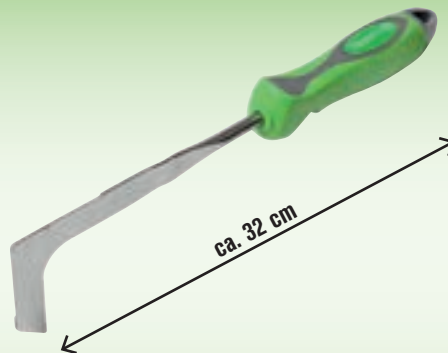

Auch Ersatzräder
bei uns erhältlich!

Schubkarre

85 l (gehäufte Füllung), mit verzinkter Mulde, Lufttrad 400 x 100 mm, Kunststofffelge mit Rollenlager, Rand doppelt gebördelt, 30 mm Stahlrohrgestell, max. Tragkraft 150 kg.