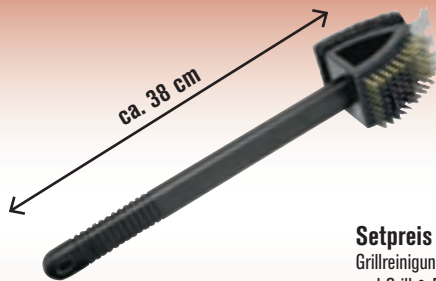

PERFEKT GRILLEN

mit Seitenkocher

mit Abdeckhaube

Gasgrillwagen

„Toledo 400“, 3 Brenner mit je 3,2 kW (9,6 kW), 1 Seitenbrenner mit 3,2 kW, Warmhalterost aus Edelstahl, zweiteiliger emaillierter Grillrost aus Gussisen 54x39 cm, Haube mit integriertem Thermometer, Griff aus Edelstahl, inkl. Abdeckhaube, Druckminderer und Gasschlauch.

Set inkl. Öko-Anzünder, 600 g Grillkohle aus Buchenholz und Flaschenöffner!

Grill-Partyset

Enthält alles zum sofortigen Grillvergnügen, Rundgrill, Grillfläche: Ø 33 cm.

ca. 38 cm

Grill & BBQ Reiniger

460 ml, reinigt kraftvoll auch empfindliche Oberflächen, wirkt gegen Fett und Verkrustungen, für alle Grillarten geeignet.

Setpreis

Grillreinigungsbürste und Grill & BBQ Reiniger.

Grillreinigungsbürste

Mit Messingborsten, Kunstschwamm und Edelstahl-Schabbordüre.

Edelstahl!

Trichtergrill

„Erfurt“, Edelstahlausführung, Grillrost verchromt, herausnehmbarer Aschekasten, Kaminzugeffekt, Grillfläche 46 x 46 cm, 62 x 91 x 46 cm (BxHxT), 10 kg.

10% mehr Inhalt!

Buchenholz Grill-Holz Kohle 3,3 kg

Aus Buchenholz, brennt schneller an, glüht länger und heisser, ökologisch produziert.

10% mehr Inhalt!

Holz Kohlebriketts Grillis 3,3 kg

Premium Buchen Grill-Holz briketts, brennt schneller an, glüht länger und heisser, ökologisch nachhaltig produziert.